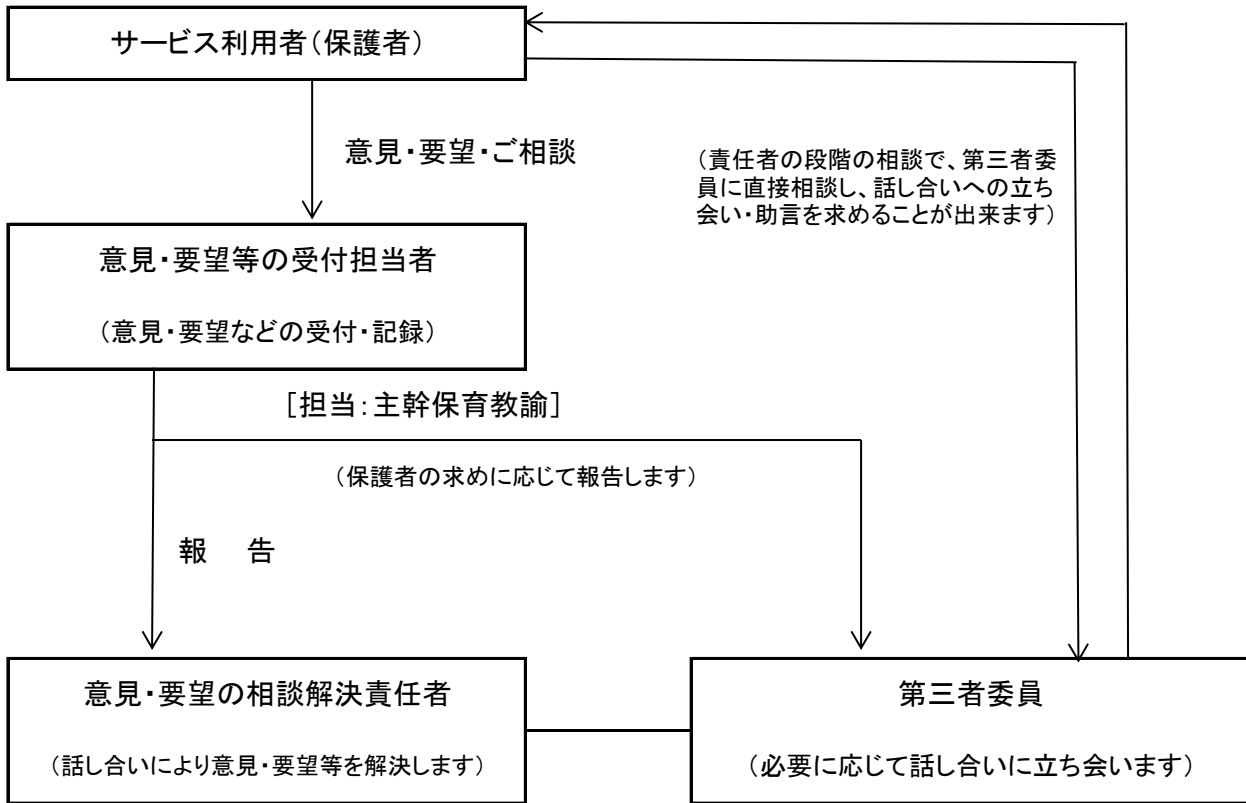

苦情処理体制図

社会福祉法人 共生会

大江 こども園

[責任者: 園長 永田裕規]

[第三者委員: 社会福祉法人 共生会]

監事 服部 法義

[第三者委員: 熊本大学]

講師 永田 まなみ