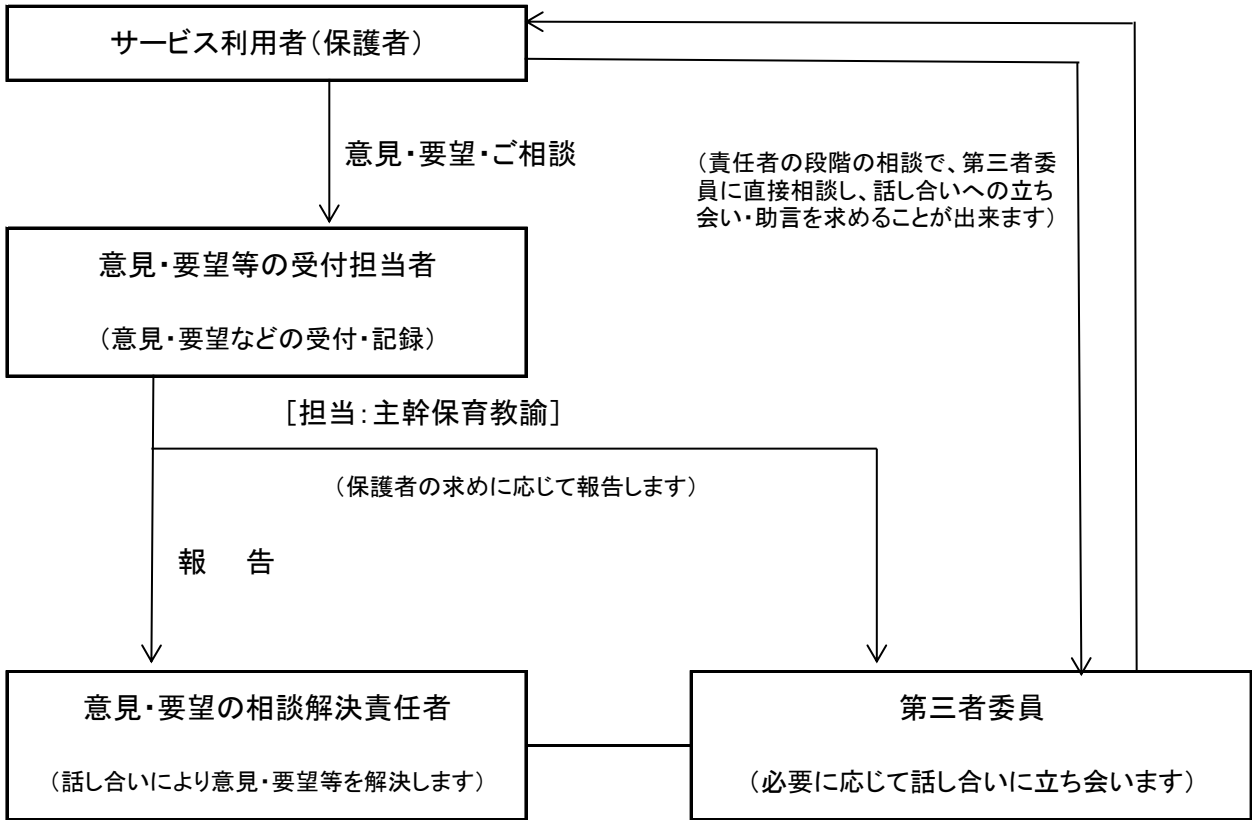

苦情処理体制図

社会福祉法人 共生会

大江 こども 園

[責任者: 園長 永田加代子]

[第三者委員: 社会福祉法人 共生会]

監事 服部 法義

[第三者委員: 熊本大学]

講師 永田 まなみ